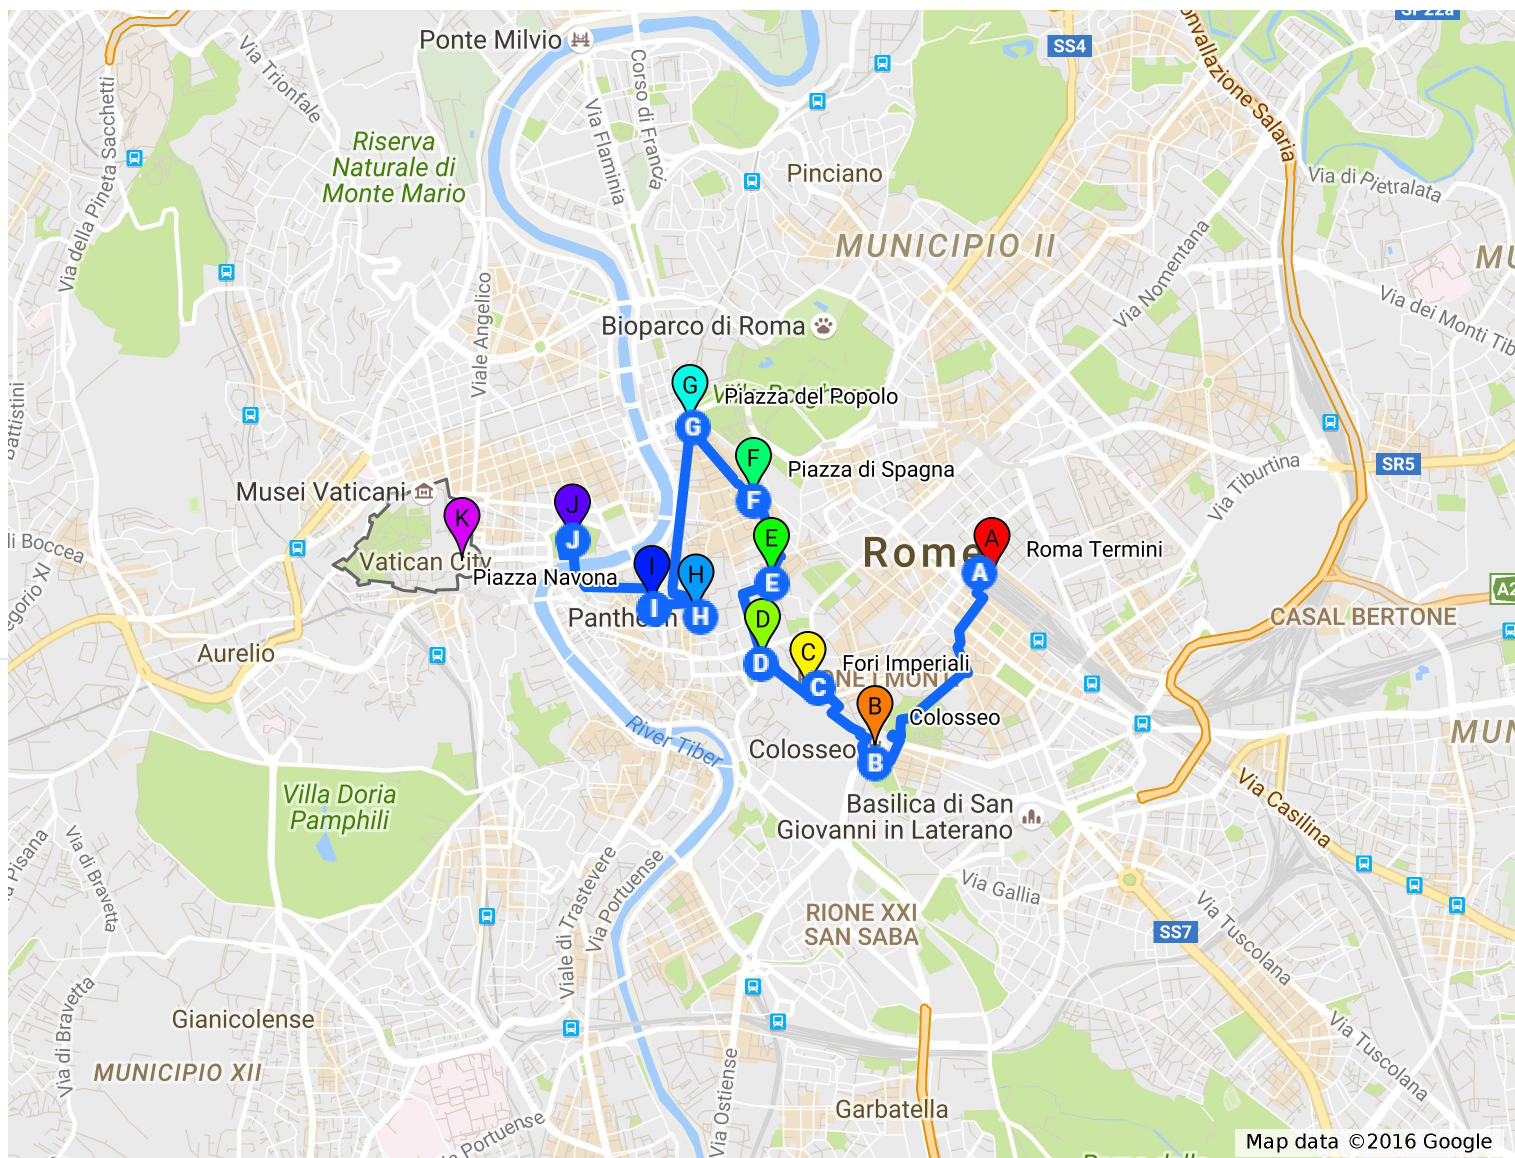

# MAPPA SU COSA VEDERE A ROMA

[www.anitabedandbreakfast.it](http://www.anitabedandbreakfast.it)

## Cosa Vedere Roma in un Giorno

- Roma Termini
- Colosseo
- Fori Imperiali
- Piazza Venezia
- Fontana di Trevi
- Piazza di Spagna
- Piazza del Popolo
- Pantheon
- Piazza Navona
- Castel Sant'Angelo
- Piazza San Pietro

## Indicazioni stradali da Roma Termini a Castel Sant'Angelo

- A Roma Termini
- B Colosseo
- C Fori Imperiali
- D Piazza Venezia
- E Fontana di Trevi
- F Piazza di Spagna
- G Piazza del Popolo
- H Pantheon
- I Piazza Navona
- J Castel Sant'Angelo

La mappa vi aiuterà a seguire gli itinerari suggeriti da Anita